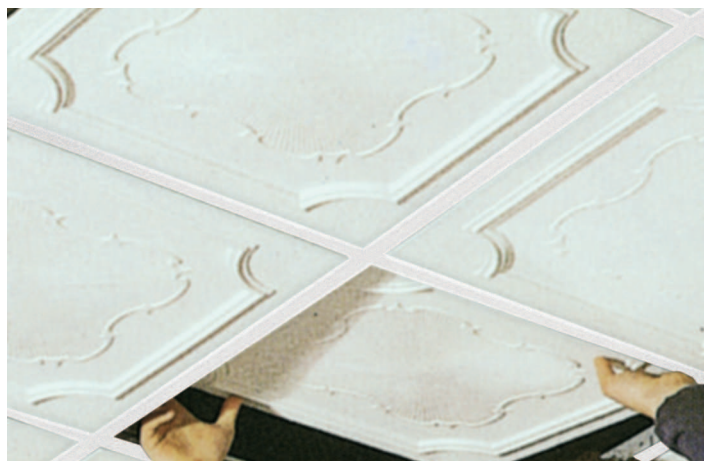

Struttura di sospensione in alluminio bianco preverniciato, resistente al fuoco

Suspension structure in pre-painted aluminum, fire resistant

Aufhängung aus weiß vorlackiertem Aluminium, feuerbeständig

подвеска структуры в белом окрашенном алюминии, огнестойкая

I DATI TECNICI

densità ~ 25 kg / m³
polistirene espanso autoestinguente
classe 1 - DIN 4102
omolog. n.
FO756B44CD100001

TECHNICAL SPECIFICATIONS

density ~ 25 kg / m³
self extinguishing expanded polystyrene
class B1 - DIN 4102
omolog. n.
FO756B44CD100001

24 mm

TECHNISCHES DATENBLATT

Raumgewicht ~ 25 kg / m³
Hartgeschäumtem Polystyrol schwerentflammbar
B1 - DIN 4102
omolog. n.
FO756B44CD100001

ДАННЫЕ ТЕХНИЧЕСКИЕ

плотность ~ 25 кг / м³
пенополистирол самозатухающий
Класс 1 - DIN 4102
Сертификат FO756B44CD100002