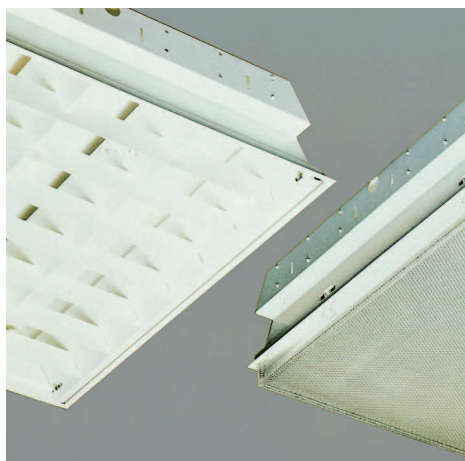

Struttura di sospensione in alluminio bianco preverniciato, resistente al fuoco

Suspension structure in pre-painted aluminum, fire resistant

Aufhängung aus weiß vorlackiertem Aluminium, feuerbeständig

подвеска структуры в белом окрашенном алюминии, огнестойкая

I DATI TECNICI

densità ~ 25 kg / m³
polistirene espanso autoestinguente
classe 1 - DIN 4102
omolog. n.
FO756B44CD100001

TECHNICAL SPECIFICATIONS

density ~ 25 kg / m³
self extinguishing expanded polystyrene
class B1 - DIN 4102
omolog. n.
FO756B44CD100001

24 mm

TECHNISCHES DATENBLATT

Raumgewicht ~ 25 kg / m³
Hartgeschäumtem Polystyrol schwerentflammbar
B1 - DIN 4102
omolog. n.
FO756B44CD100001

ДАННЫЕ ТЕХНИЧЕСКИЕ

плотность ~ 25 кг / м³
пенополистирол самозатухающий
Класс 1 - DIN 4102
Сертификат FO756B44CD100002